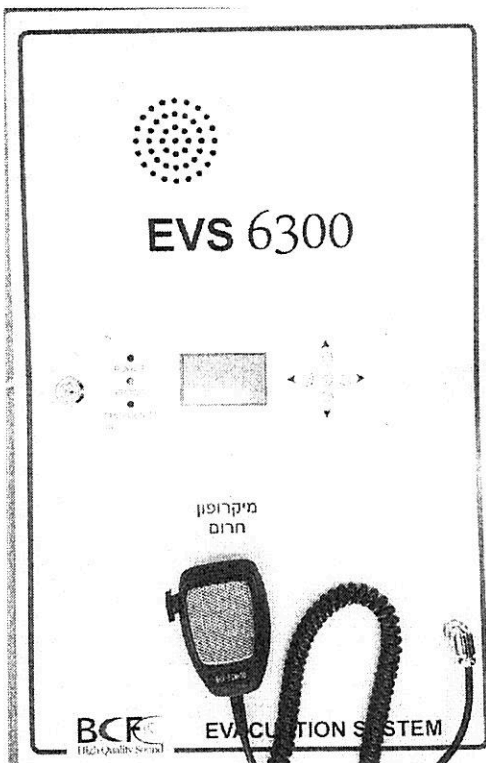

3. תמונות מערכת:

המגבר