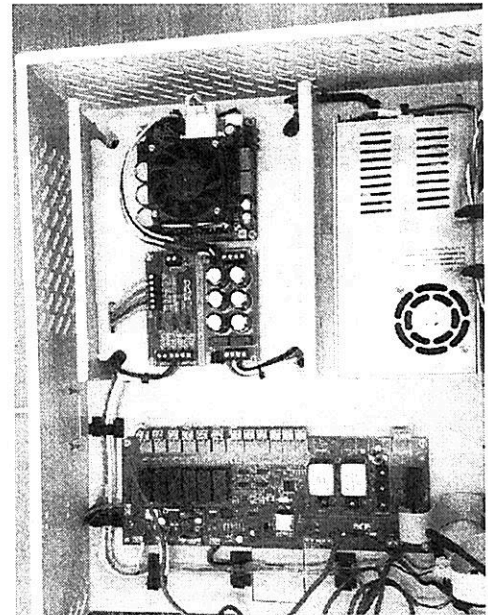

תוצאות הבדיקה במסמך זה מתייחסות רק לפריט שנבדק.

מסמך זה אינו היתר לסימון המוצר בת תקן

תעודה זו מכילה 3 דפים ואין להשתמש בו אלא במלואו

1. כללי :

הובאה לבדיקה ע"י בא כוח המזמין, מערכת כריזה מדגם BCF-EVS-6300 מתוצרת. המערכת שנבדקה כוללת 6 ערוצים לחיבור רמקולים. עומס המרבי המותר למערכת הינו 120 וואט.

תאריך הדפסת המסמך : 04.02.2018

שם החותם: כורש חזני
תפקידו: מהנדס בכיר

שם החותם: אלברט אזולאי
תפקידו: ראש ענף מערכות גילוי והתראה

המערכת נבדקה עם הרמקולים מדגמים שלהלן:

תאור	דגם	שם היצרן	
רמקול 6 וואט	BCF-HWR-118-T	BCF	
רמקול 3 וואט	BCF-HWR-111-T	BCF	
רמקול שופר 40 וואט	BCF-SC-30	BCF	
רמקול 20 וואט	BCF-312-6T	BCF	
רמקול 10 וואט	BCF312-5T	BCF	
רמקול שקוע 30 וואט	BCF-108-6CT	BCF	
רמקול שקוע 6 וואט	BCF-HSR-126-T	BCF	
רמקול שקוע 6 וואט	BCF-HSR-162-T	BCF	
רמקול שקוע 15 וואט	BCF-RDS-601	BCF	
רמקול שקוע 4 וואט	BCF-153-6TH	BCF	

3. תמונות מערכת:

המגבר

יחידת מיקרופון חרום